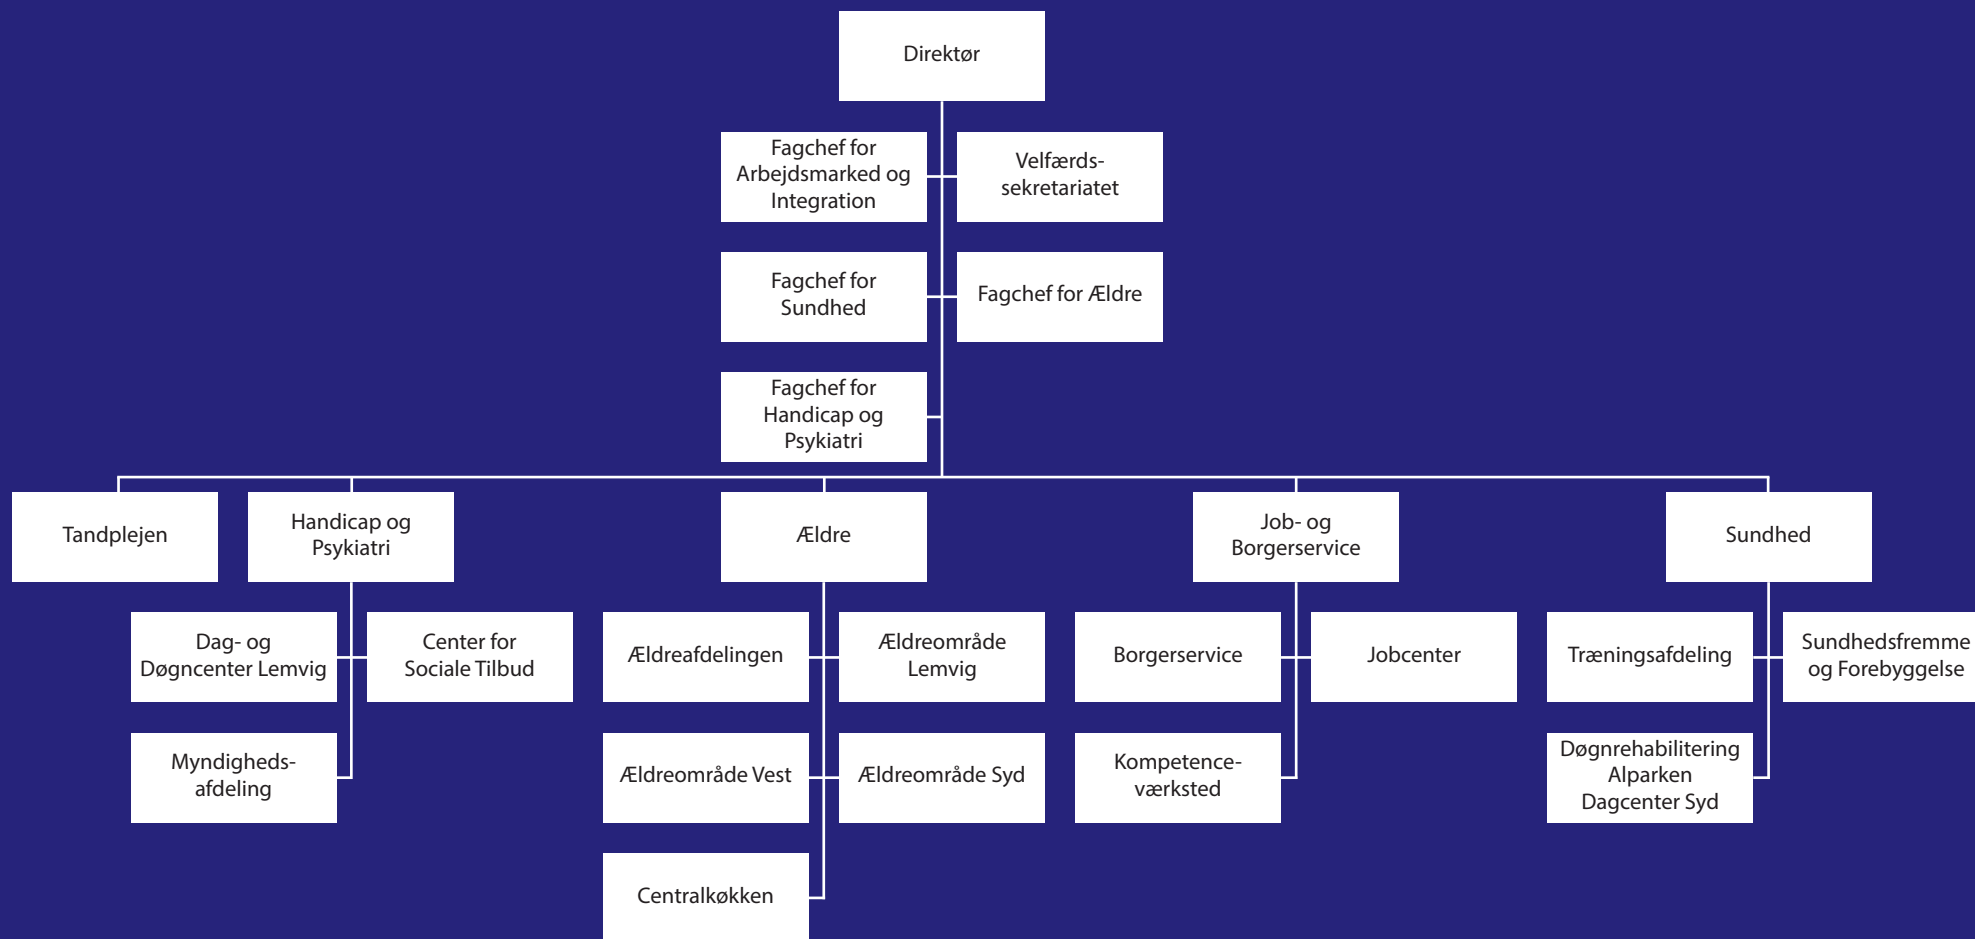

Politisk organisation

Administrativ struktur i Lemvig Kommune

Familie og Kultur

Social og Sundhed – Arbejdsmarked og Integration

Teknik og Miljø