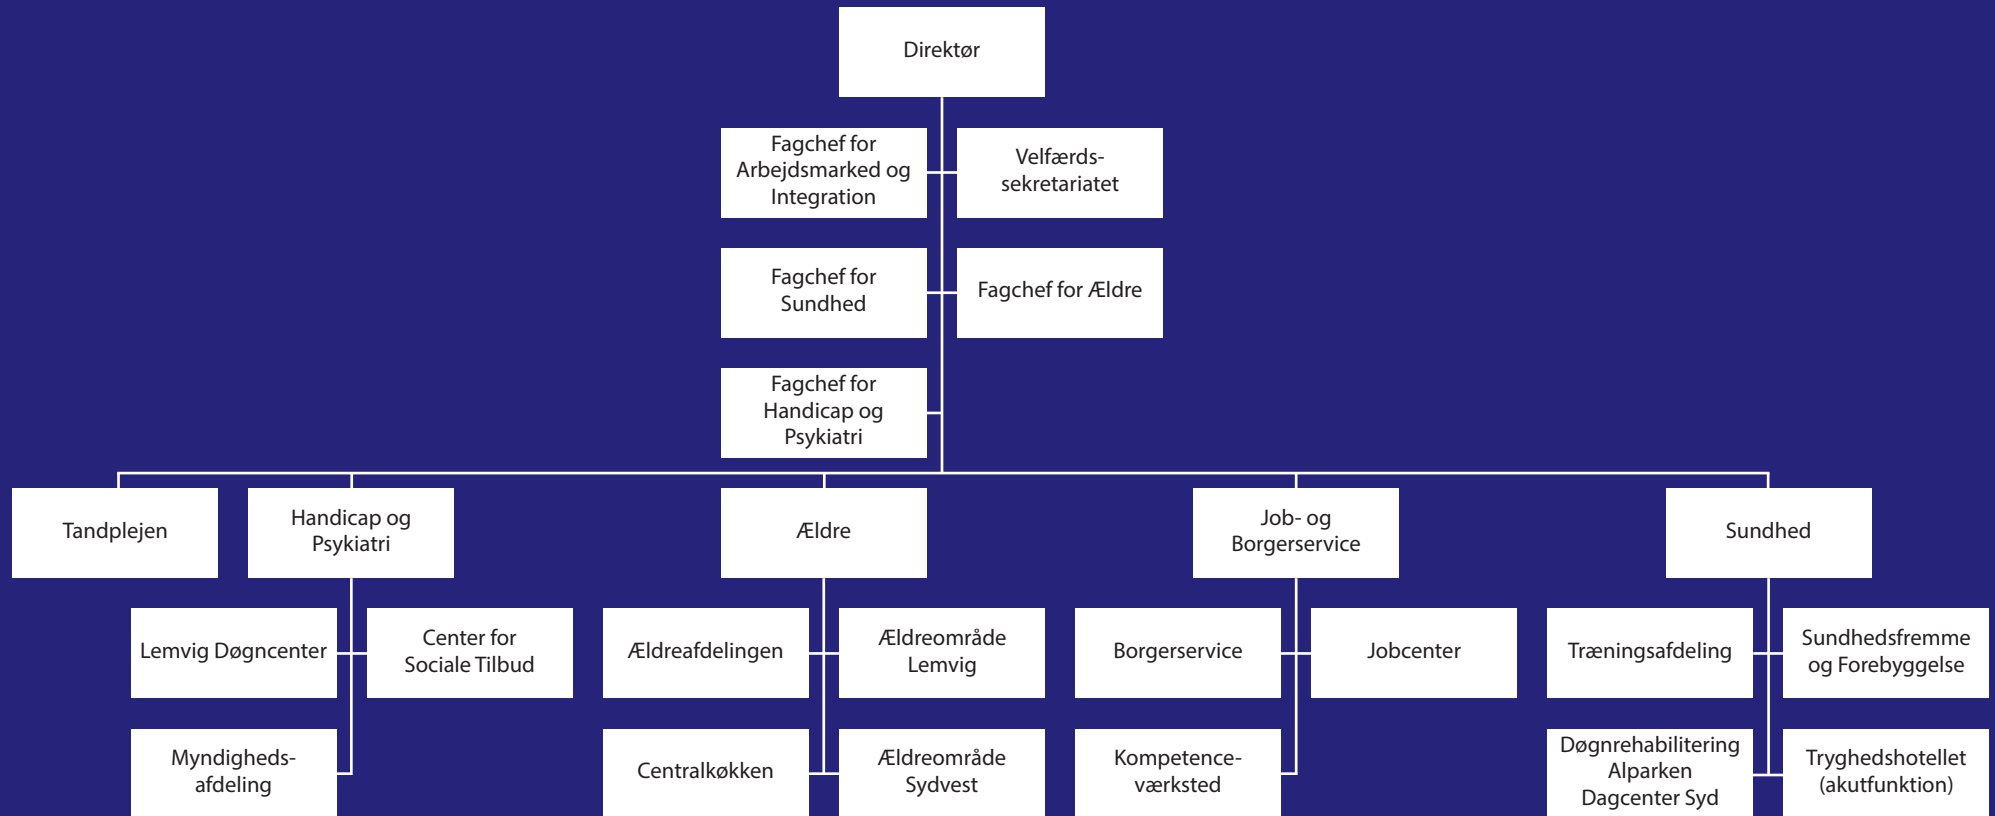

Politisk organisation

Administrativ struktur i Lemvig Kommune

Familie og Kultur

Social og Sundhed – Arbejdsmarked og Integration

Teknik og Miljø