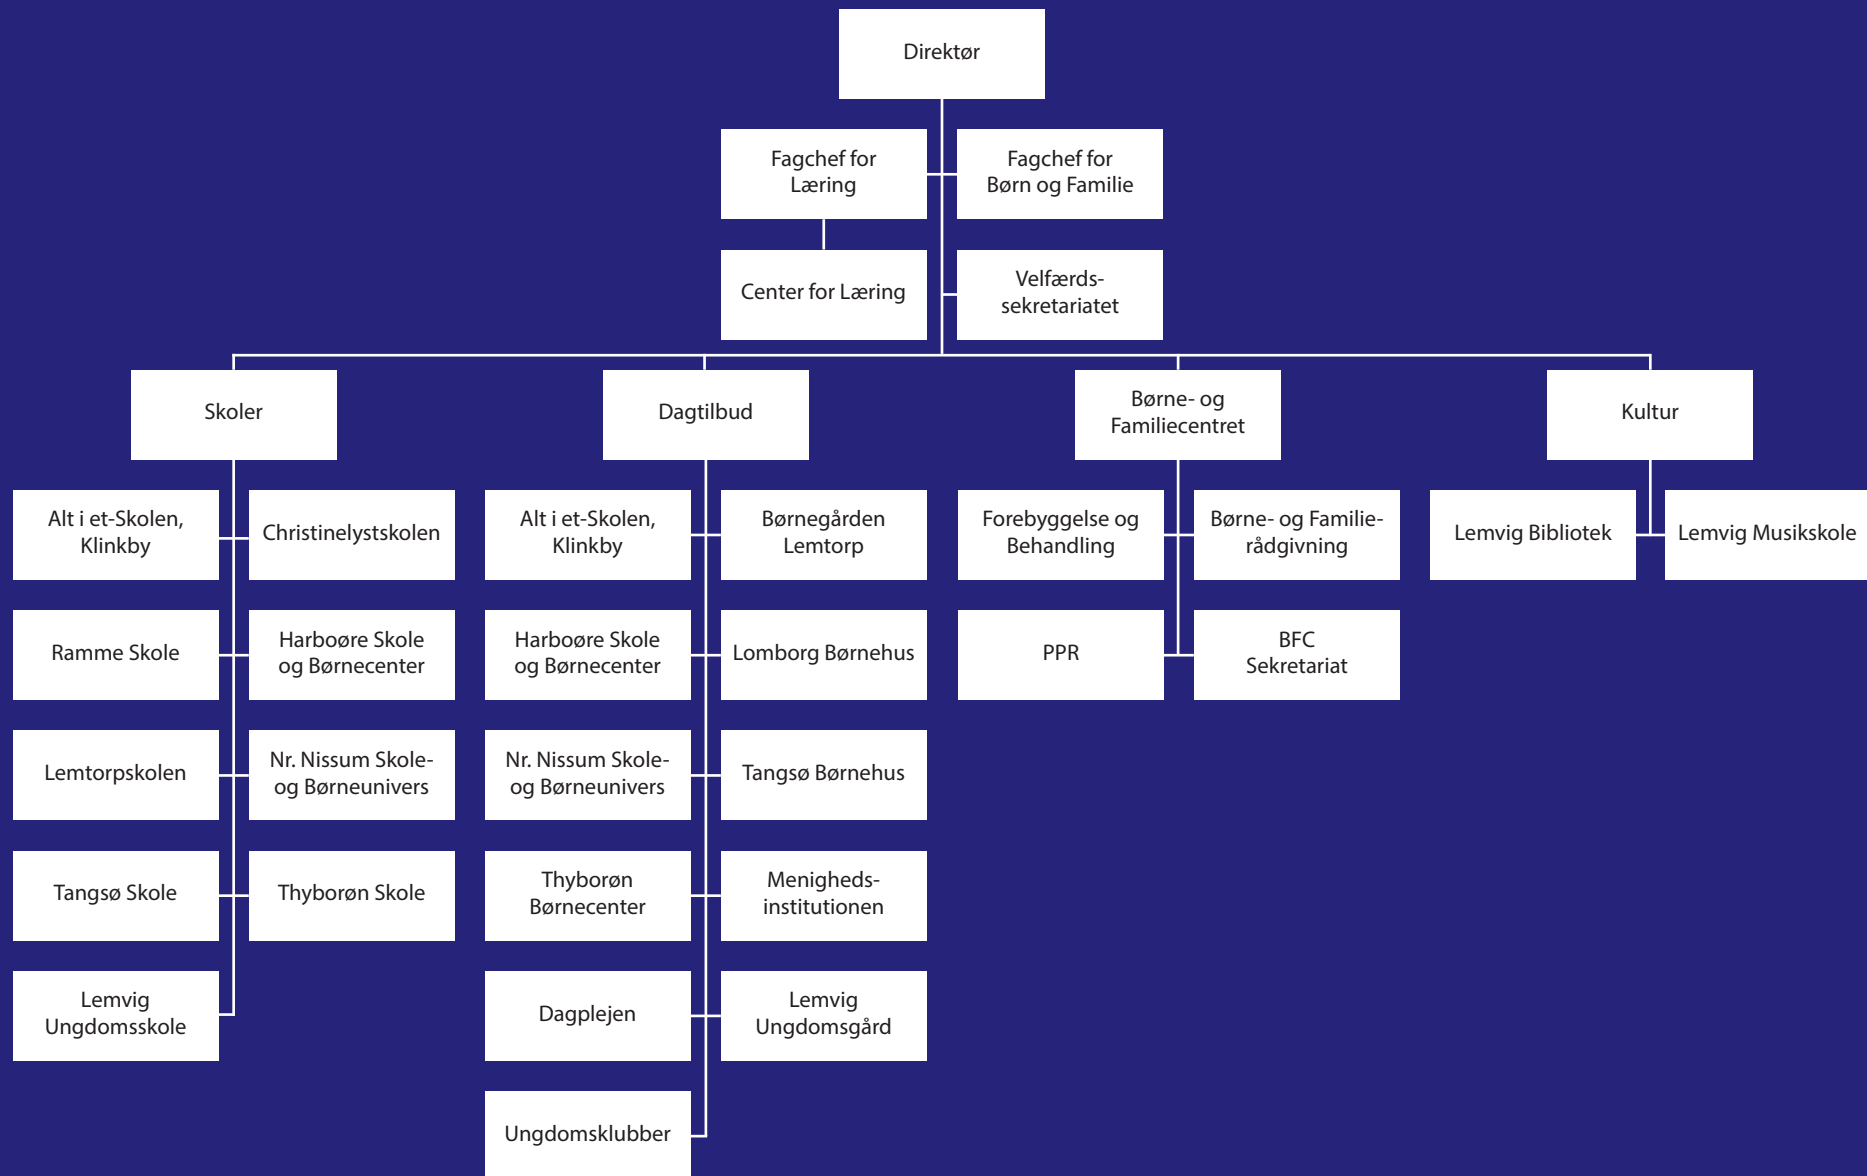

Politisk organisation

Administrativ struktur i Lemvig Kommune

Familie og Kultur

Social og Sundhed – Arbejdsmarked og Integration

Teknik og Miljø