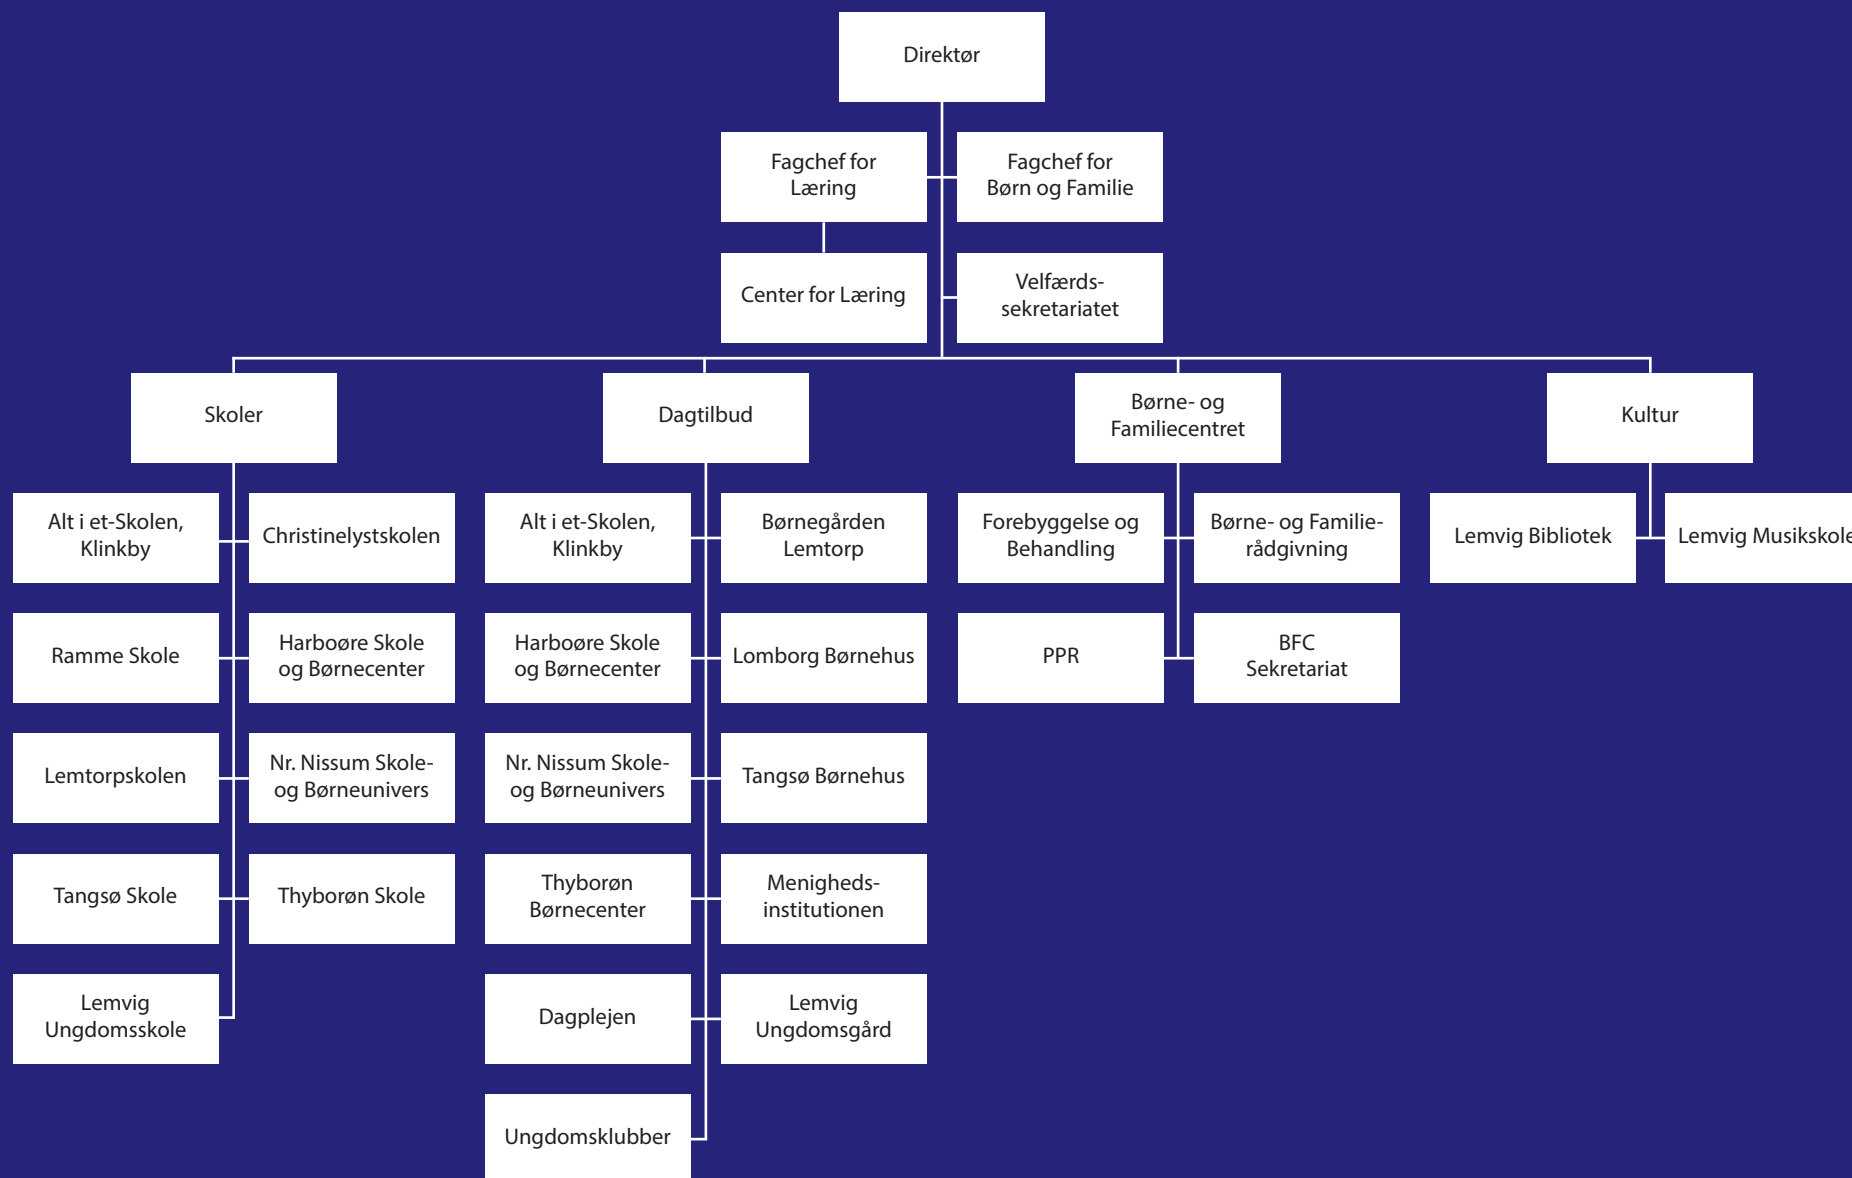

Politisk organisation

Administrativ struktur i Lemvig Kommune

Familie og Kultur

Social og Sundhed – Arbejdsmarked og Integration

Teknik og Miljø